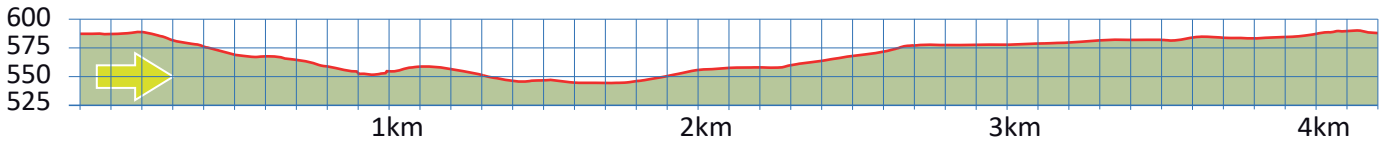

WEIN & FISCH

8

8712 STÄFA

4.2 km

m.ü.M.

Bushaltestelle Stäfa, Lattenberg,
beim Brunnen

Bushaltestelle Stäfa, Lattenberg
Linie 950

Rebberge