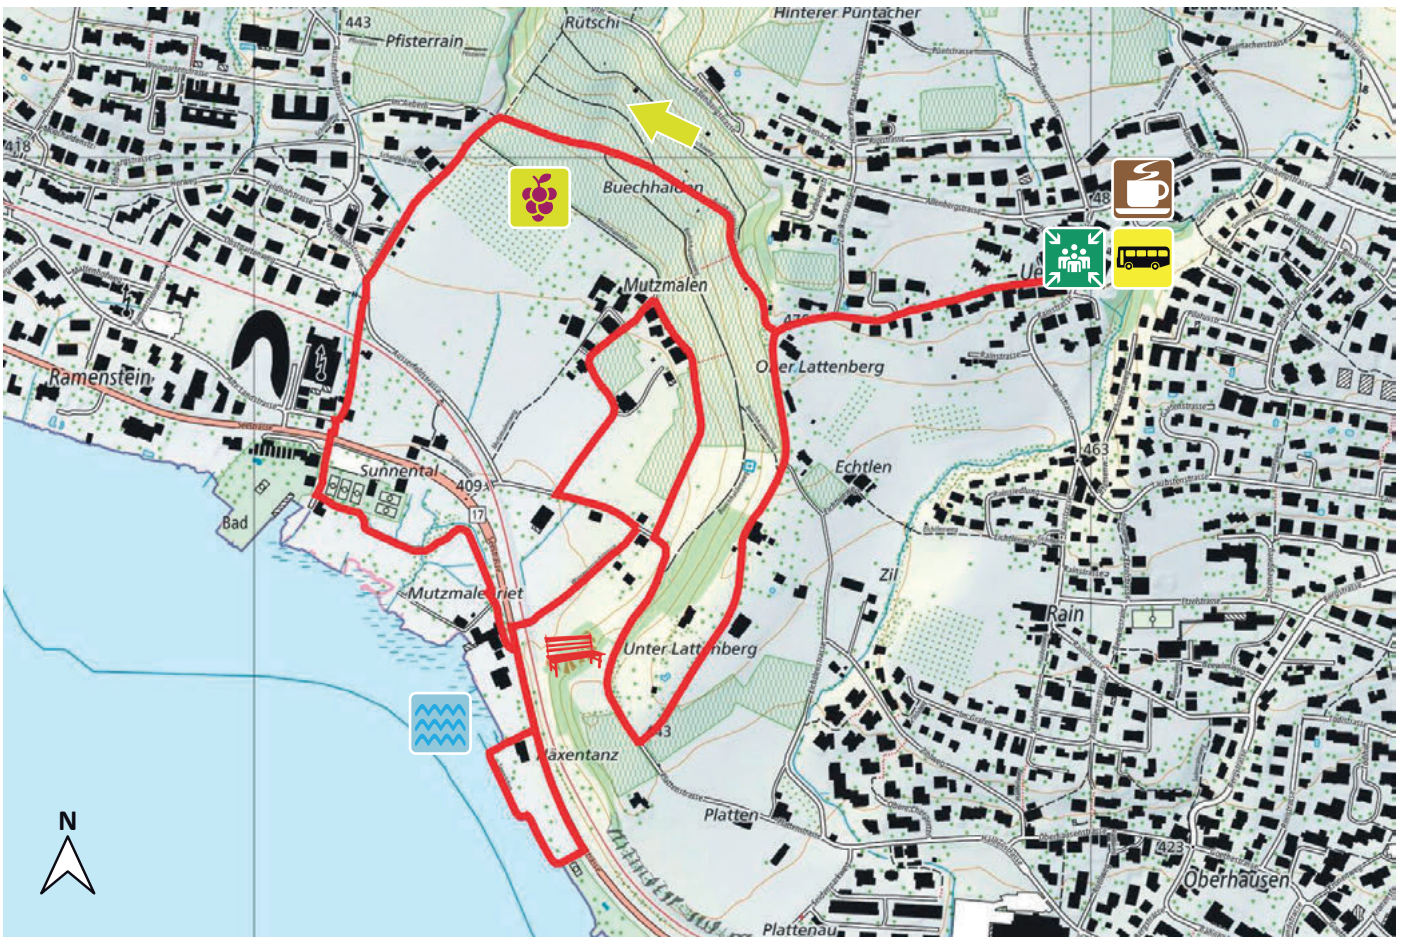

WEIN & FISCH

8

8712 STÄFA

4.2 km

m.ü.M.

Bushaltestelle Stäfa, Lattenberg,
beim Brunnen

Bushaltestelle Stäfa, Lattenberg
Linie 950

Rebberge

Zürichsee

Restaurant Blume